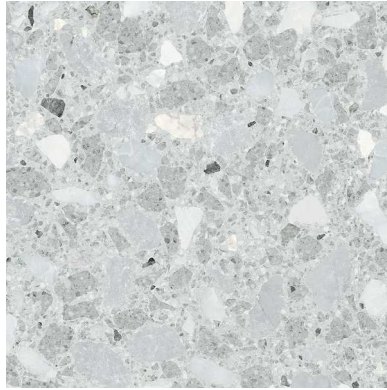

Monaco-R

80x80x1,1

Beige
VZ8021 ■ T060

Gris
VZ8022 ■ T060

Rojizo
VZ8023 ■ T060

Verde
VZ8024 ■ T060

Negro
VZ8025 ■ T060

Monaco-R	Besteleenheid	st./m ²	kg./m ²	m ² /pallet	Pak/pallet	Toepassing	Oppervlak
80x80x1,1 Gerectificeerd	2 st./1,28 m ²	1,56	24,28	46,08	36	PEI3/4 R10	Mat