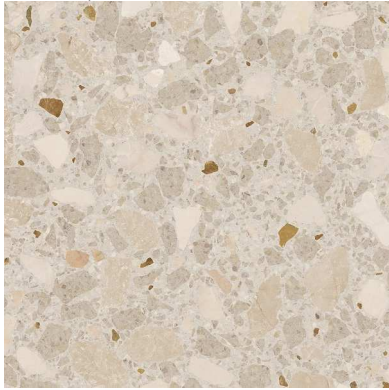

Monaco-R

80x80x1,1

Beige
VZ8021 ■ T060

Gris
VZ8022 ■ T060

Rojizo
VZ8023 ■ T060

Verde
VZ8024 ■ T060

Negro
VZ8025 ■ T060

Monaco-R	Besteleenheid	st./m ²	kg./m ²	m ² /pallet	Pak/pallet	Toepassing	Oppervlak
80x80x1,1 Gerectificeerd	2 st./1,28 m ²	1,56	24,28	46,08	36	PEI3/4 R10	Mat