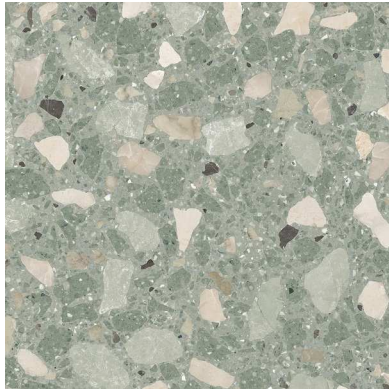

Monaco-R

80x80x1,1

Beige
VZ8021 ■ T060

Gris
VZ8022 ■ T060

Rojizo
VZ8023 ■ T060

Verde
VZ8024 ■ T060

Negro
VZ8025 ■ T060

Monaco-R	Besteleenheid	st./m ²	kg./m ²	m ² /pallet	Pak/pallet	Toepassing	Oppervlak
80x80x1,1 Gerectificeerd	2 st./1,28 m ²	1,56	24,28	46,08	36	PEI3/4 R10	Mat