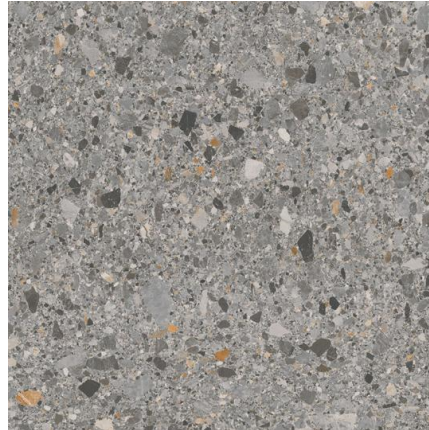

La Roche

80x80x1

Gross Caillou
RL8051 ■ T147

Petit Caillou
RL8052 ■ T147

La Roche	Besteleenheid	st./m ²	kg./m ²	m ² /pallet	Pak/pallet	Toepassing	Oppervlak
80x80x1 gerectificeerd	2 st./1,28 m ²	1,56	22,96	53,72	42	PEI4 R10	Mat