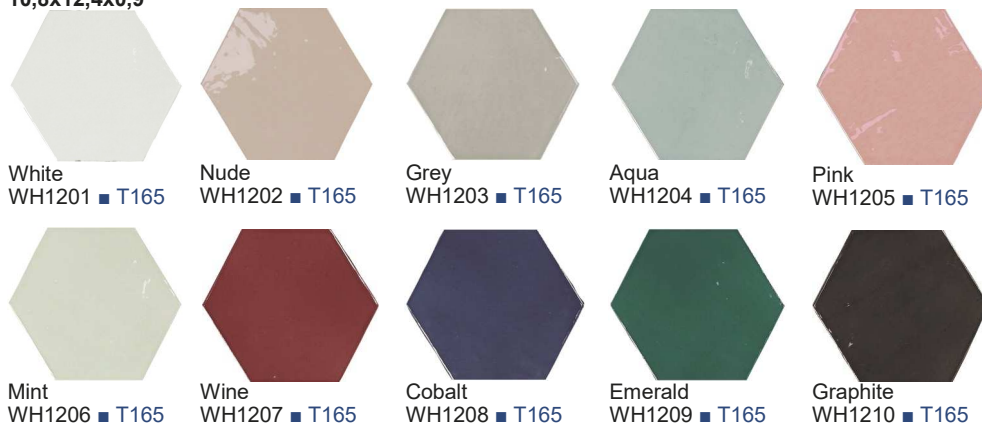

Zellige Hexa
10,8x12,4x0,9

Zellige Hexa	Besteleenheid	st./m ²	kg./m ²	m ² /pallet	Pak/pallet	Toepassing	Oppervlak
10,8x12,4x0,9	38 st/0,382 m ²	99,48	14,54	45,458	119	Wand	Glans Gemêleerd