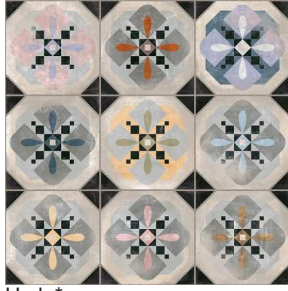

## World Parks

31,6x31,6x0,9

Hyde\*  
VP3101 ■ T028

Central\*  
VP3102 ■ T028

Stanley\*  
VP3103 ■ T028

Retiro\*  
VP3104 ■ T028

Harrow Grafito  
VP3105 ■ T028

Vondel\*  
VP3106 ■ T028

\*deze tegels bestaan uit verschillende decors die willekeurig gemengd in de verpakking geleverd worden.