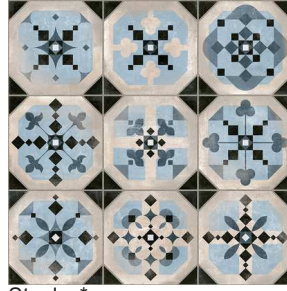

## World Parks

31,6x31,6x0,9

Hyde\*  
VP3101 ■ T028

Central\*  
VP3102 ■ T028

Stanley\*  
VP3103 ■ T028

Retiro\*  
VP3104 ■ T028

Harrow Grafito  
VP3105 ■ T028

Vondel\*  
VP3106 ■ T028

\*deze tegels bestaan uit verschillende decors die willekeurig gemengd in de verpakking geleverd worden.