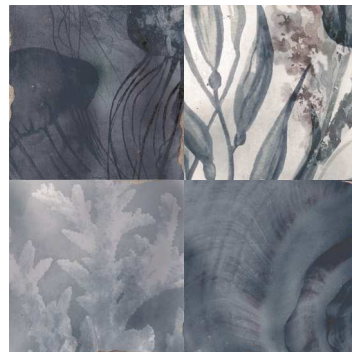

Souk
13x13x1

Handvorm Wand Vierkant

Pearl
AZ0113 • T090

Bone
AZ0213 • T090

Aqua
AZ0313 • T090

Turquesa
AZ0413 • T090

Blue
AZ0513 • T090

Ocre
AZ0613 • T090

Grey
AZ0713 • T090

Black
AZ0813 • T090

Kasbah Turquesa Mix*
AZ2413 ■ T179

Kasbah Blue Mix*
AZ2513 ■ T179

Souk Kasbah Ocre Mix*
AZ2613 ■ T179

Kasbah Grey Mix*
AZ2713 ■ T179

Souk	Besteleenheid	st./m ²	kg./m ²	m ² /pallet	Pak/pallet	Toepassing	Oppervlak
13x13x1	30 st./0,51 m ²	59	15,47	57,8	114	Wand	Glans, Gemêleerd

* De Kasbah Mix bestaat uit verschillende decors, meer dan hier getoond, die willekeurig gemengd in de verpakking geleverd worden.