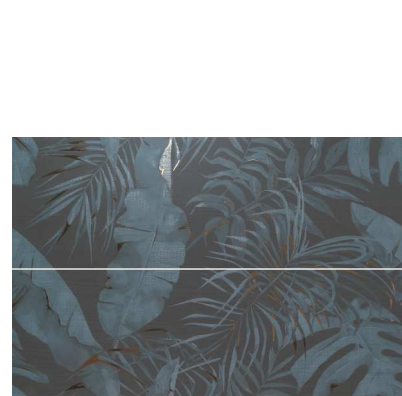

Décor Set (2) Lost Paradise Blue
AS1251 ■ T520