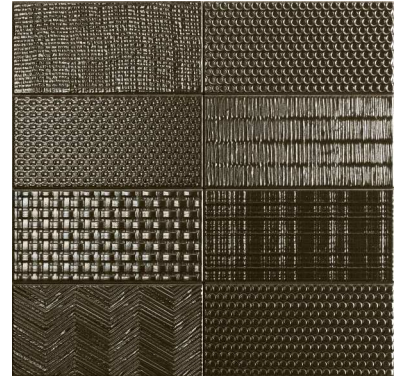

Metal

10x20x0,9

Black
TM2001 ■ T179

Copper
TM2002 ■ T179

Platinum
TM2003 ■ T179

Graffiti Black
TM2004 ■ T190

Graffiti Copper
TM2005 ■ T190

Graffiti Platinum
TM2006 ■ T190

10x40x0,9

Black
TM4001 ■ T179

Copper
TM4002 ■ T179

Platinum
TM4003 ■ T179

Decoro Carving Black
TM4004 ■ T190

Decoro Carving Copper
TM4005 ■ T190

Decoro Carving Platinum
TM4006 ■ T190

Metal	Besteleenheid	st./m ²	kg./m ²	m ² /pallet	Pak/pallet	Toepassing	Oppervlak
10x20x0,9	50 st./1 m ²	50	18	80	80	Wand	Glans
10x40x0,9	24 st./0,96 m ²	25	18	76,8	80	Wand	Glans

De Metal Graffiti 10x20 bestaat uit 8 verschillende reliëfs die willekeurig gemengd in de verpakking geleverd worden.
De Metal Graffiti 10x40 bestaat uit 5 verschillende reliëfs die willekeurig gemengd in de verpakking geleverd worden.