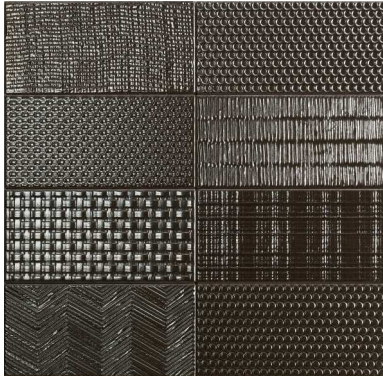

Metal

10x20x0,9

Black
TM2001 ■ T179

Copper
TM2002 ■ T179

Platinum
TM2003 ■ T179

Graffiti Black
TM2004 ■ T190

Graffiti Copper
TM2005 ■ T190

Graffiti Platinum
TM2006 ■ T190

10x40x0,9

Black
TM4001 ■ T179

Copper
TM4002 ■ T179

Platinum
TM4003 ■ T179

Decoro Carving Black
TM4004 ■ T190

Decoro Carving Copper
TM4005 ■ T190

Decoro Carving Platinum
TM4006 ■ T190

Metal	Besteleenheid	st./m ²	kg./m ²	m ² /pallet	Pak/pallet	Toepassing	Oppervlak
10x20x0,9	50 st./1 m ²	50	18	80	80	Wand	Glans
10x40x0,9	24 st./0,96 m ²	25	18	76,8	80	Wand	Glans

De Metal Graffiti 10x20 bestaat uit 8 verschillende reliëfs die willekeurig gemengd in de verpakking geleverd worden.
De Metal Graffiti 10x40 bestaat uit 5 verschillende reliëfs die willekeurig gemengd in de verpakking geleverd worden.