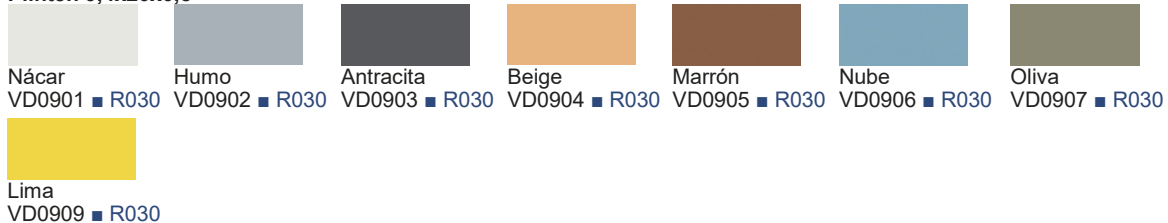

Maori/Vodevil

20x20x0,8

Octógono 20x20x0,8

Taco 4x4x0,8

Plinten 9,4x20x0,8

Vodevil	Besteleenheid	st./m ²	kg./m ²	m ² /pallet	Pak/pallet	Toepassing	Oppervlak
20x20x0,8	25 st./1 m ²	25	18	80	80	PEI3 R9	Mat
20x20x0,8 Octógono	25 st./0,96 m ²	25	18	76,8	80	PEI3 R9	Mat
4x4x0,8	Per stuk	25 (als inzet)	18			PEI3 R9	Mat
9,4x20x0,8 Plint	62 st./12,4 m ¹	5 st/m ¹					Mat

*Musichalls Multicolor en Variette Sombra bestaat uit verschillende decors (meer dan hier getoond), die willekeurig gemengd in de verpakking geleverd worden.

Taco's moeten apart worden besteld, 25 stuks per m².

De tegels uit de series Maori en Vodevil kunnen gemengd worden, maar hebben niet exact dezelfde kleuren.