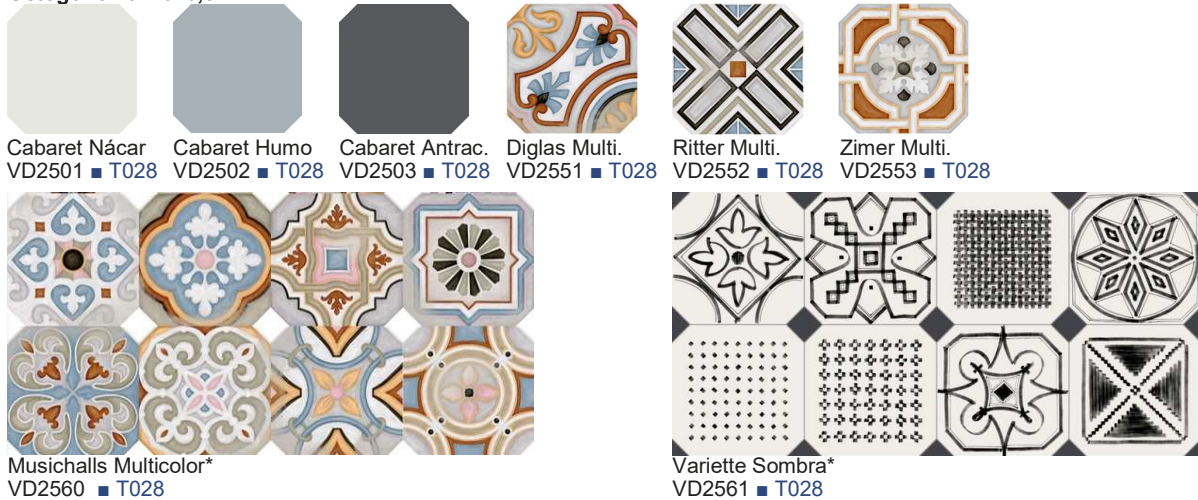

Maori/Vodevil

20x20x0,8

Octógono 20x20x0,8

Taco 4x4x0,8

Plinten 9,4x20x0,8

Vodevil	Besteleenheid	st./m ²	kg./m ²	m ² /pallet	Pak/pallet	Toepassing	Oppervlak
20x20x0,8	25 st./1 m ²	25	18	80	80	PEI3 R9	Mat
20x20x0,8 Octógono	25 st./0,96 m ²	25	18	76,8	80	PEI3 R9	Mat
4x4x0,8	Per stuk	25 (als inzet)	18			PEI3 R9	Mat
9,4x20x0,8 Plint	62 st./12,4 m ¹	5 st/m ¹					Mat

*Musichalls Multicolor en Variette Sombra bestaat uit verschillende decors (meer dan hier getoond), die willekeurig gemengd in de verpakking geleverd worden.

Taco's moeten apart worden besteld, 25 stuks per m².

De tegels uit de series Maori en Vodevil kunnen gemengd worden, maar hebben niet exact dezelfde kleuren.