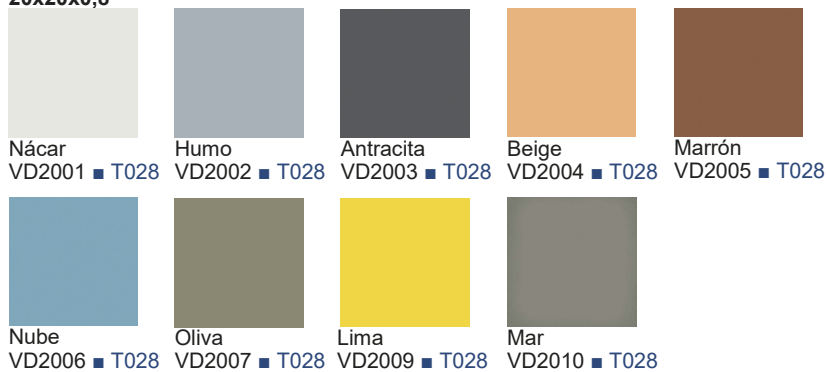

Maori

20x20x0,8

20x20x0,8

De tegels uit de serie Maori en Vodevil kunnen gemengd worden, maar hebben niet exact dezelfde kleuren. Kijk voor meer mogelijkheden zoals plinten bij de serie Vodevil.

Maori/Vodevil	Besteleenheid	st./m ²	kg./m ²	m ² /pallet	Pak/pallet	Toepassing	Oppervlak
20x20x0,8	25 st./1 m ²	25	18	80	80	PEI3 R9	Mat