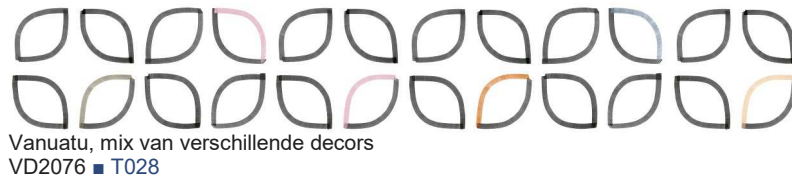

Maori

20x20x0,8

20x20x0,8

De tegels uit de serie Maori en Vodevil kunnen gemengd worden, maar hebben niet exact dezelfde kleuren. Kijk voor meer mogelijkheden zoals plinten bij de serie Vodevil.

Maori/Vodevil	Besteleenheid	st./m ²	kg./m ²	m ² /pallet	Pak/pallet	Toepassing	Oppervlak
20x20x0,8	25 st./1 m ²	25	18	80	80	PEI3 R9	Mat