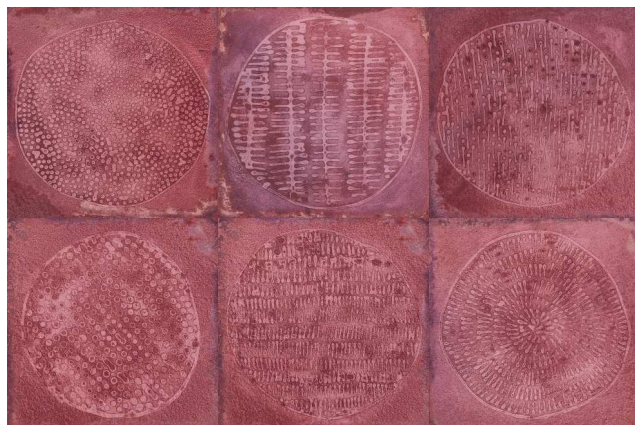

Luca
8x31,5x0,8

 Nacar
VU3111 • T028

 Ambar
VU3112 • T028

 Granate
VU3113 • T028

 Lava
VU3114 • T063

 Jade
VU3115 • T028

 Marino
VU3116 • T028

 Lia Multicolor*
VU3131 • T063

 Guido Azul*
VU3132 • T063

20x20x0,8

 Granate
VU2013 • T015

 Jade
VU2015 • T015

 Marino
VU2016 • T015

 Picos Granate
VU2033 • T225

 Picos Jade
VU2035 • T225

 Picos Marino
VU2036 • T225

 Carlo Granate
VU2053 • T015

 Carlo Jade
VU2055 • T015

 Carlo Marino
VU2056 • T015

Luca	Besteleenheid	st./m ²	kg./m ²	m ² /pallet	Pak/pallet	Toepassing	Oppervlak
8x31,5x0,8	25 st./0,63 m ²	39,68	14,86	61,74	98	Wand	Glans, Gemêleerd
20x20x0,8	25 st./1,00 m ²	25	13,5	80	80	Wand	Glans, Gemêleerd
20x20x0,8 Picos	20 st./0,80 m ²	25	13,5	60	80	Wand	Glans, Gemêleerd

* De Lia Multicolor, Guido Azul en Carlo bestaan uit verschillende decors die willekeurig gemengd in de verpakking geleverd worden.