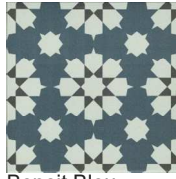

La Vilette

20x20x0,8

Adele Bleu
RV2031 • T063

Benoit Bleu
RV2032 • T063

Benoit Jaune
RV2033 • T063

George Bleu
RV2034 • T063

Gustave
RV2035 • T063

Otto Noir
RV2036 • T063