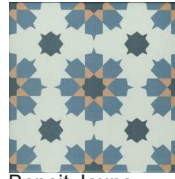

La Vilette

20x20x0,8

Adele Bleu
RV2031 • T063

Benoit Bleu
RV2032 • T063

Benoit Jaune
RV2033 • T063

George Bleu
RV2034 • T063

Gustave
RV2035 • T063

Otto Noir
RV2036 • T063