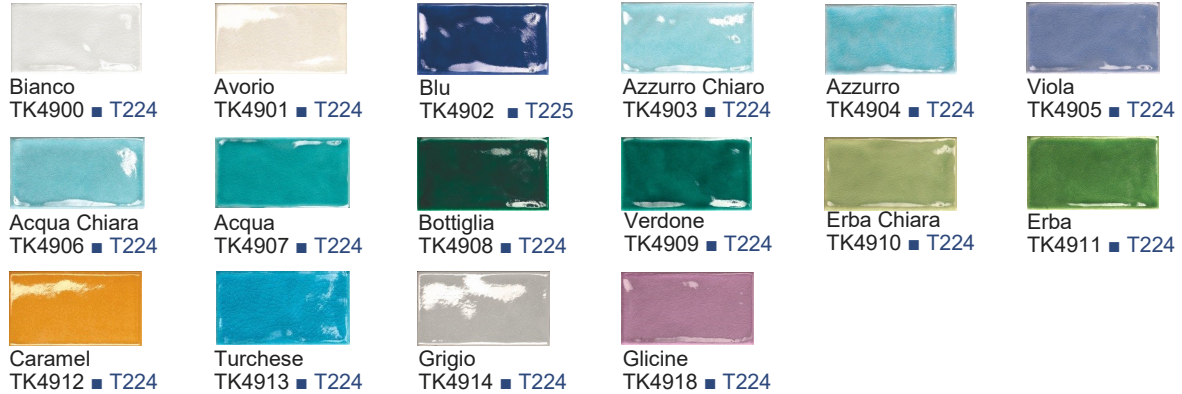

Kraklé
15x15x0,7

Bianco
TK4800 ■ T133

Avorio
TK4801 ■ T133

Blu
TK4802 ■ T133

Azzurro Chiaro
TK4803 ■ T133

Azzurro
TK4804 ■ T133

Viola
TK4805 ■ T133

Acqua Chiara
TK4806 ■ T133

Acqua
TK4807 ■ T133

Bottiglia
TK4808 ■ T133

Verdone
TK4809 ■ T133

Erb Chiara
TK4810 ■ T133

Erba
TK4811 ■ T133

Caramel
TK4812 ■ T133

Turchese
TK4813 ■ T133

Grigio
TK4814 ■ T133

Glicine
TK4818 ■ T133

Kraklé

Tavella 7,5x15x0,7

10x30x0,8

Diamantato 10x30x1

Kraklé	Besteleenheid	st./m ²	kg./m ²	m ² /pallet	Pak/pallet	Toepassing	Oppervlak
10x30x0,8	32st/1m ²	32	16	68	68	Wand	Glans, Craquelé
10x30x1 Diamantato	28st/0,84m ²	33,33	16,7	57,12	68	Wand	Glans, Craquelé
15x15x0,7	44st/1m ²	44	13,65	68	68	Wand	Glans, Craquelé
7,5x15x0,7	88st/1m ²	88	13,65	68	68	Wand	Glans, Craquelé