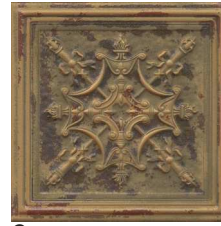

Gatsby

20x20x0,7

White
GB2061 • T063

Green
GB2062 • T063

Charcoal
GB2063 • T063

Copper
GB2064 • T095

Lead
GB2065 • T095

Gatsby	Besteleenheid	st./m ²	kg./m ²	m ² /pallet	Pak/pallet	Toepassing	Oppervlak
20x20x0,7	22 st./0,88 m ²	25	14,38	88	100	Wand	Mat

De Gatsby bestaat uit 5 verschillende decors, die willekeurig gemengd in de verpakking geleverd worden.