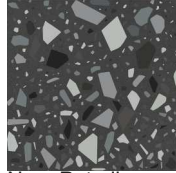

Confetti

18,6x18,6x0,9

Bianco Grigio
CNF101M ▲T140

Bianco Petrolio
CNF102M ▲T140

Bianco Beige
CNF103M ▲T140

Bianco Cotto
CNF104M ▲T140

Bianco Multicolor
CNF105M ▲T140

Nero Grigio
CNF106M ▲T140

Nero Petrolio
CNF107M ▲T140

Nero Multicolor
CNF108M ▲T140

Confetti	Besteleenheid	st./m ²	kg./m ²	m ² /pallet	Pak/pallet	Toepassing	Oppervlak
18,6x18,6x0,9	13 st./0,45 m ²	28,88	19,93	48,6	108	PEI4/PEI3 R9	Mat