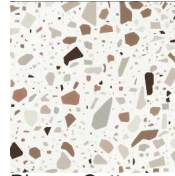

Confetti

18,6x18,6x0,9

Bianco Grigio
CNF101M ▲T140

Bianco Petrolio
CNF102M ▲T140

Bianco Beige
CNF103M ▲T140

Bianco Cotto
CNF104M ▲T140

Bianco Multicolor
CNF105M ▲T140

Nero Grigio
CNF106M ▲T140

Nero Petrolio
CNF107M ▲T140

Nero Multicolor
CNF108M ▲T140

Confetti	Besteleenheid	st./m ²	kg./m ²	m ² /pallet	Pak/pallet	Toepassing	Oppervlak
18,6x18,6x0,9	13 st./0,45 m ²	28,88	19,93	48,6	108	PEI4/PEI3 R9	Mat