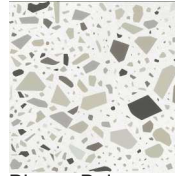

Confetti

18,6x18,6x0,9

Bianco Grigio
CNF101M ▲T140

Bianco Petrolio
CNF102M ▲T140

Bianco Beige
CNF103M ▲T140

Bianco Cotto
CNF104M ▲T140

Bianco Multicolor
CNF105M ▲T140

Nero Grigio
CNF106M ▲T140

Nero Petrolio
CNF107M ▲T140

Nero Multicolor
CNF108M ▲T140

Confetti	Besteleenheid	st./m ²	kg./m ²	m ² /pallet	Pak/pallet	Toepassing	Oppervlak
18,6x18,6x0,9	13 st./0,45 m ²	28,88	19,93	48,6	108	PEI4/PEI3 R9	Mat